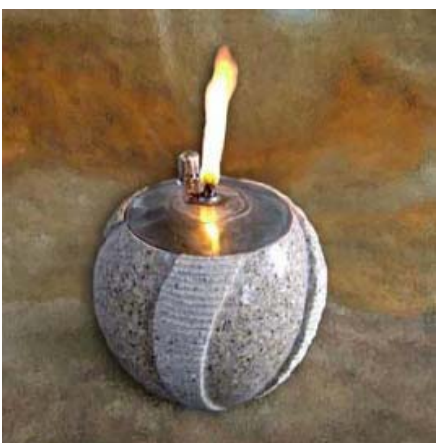

Sturmkerze

Nr. LP - 006

Grösse: Länge: 22 cm
Breite: 22 cm
Höhe: 18 cm

Gewicht: 12 kg

SFr. 98.00

Sturmkerze

Nr. LP - 007

Grösse: Länge: 18 cm
Breite: 18 cm
Höhe: 25 cm

Nr. LP - 009

Grösse: Länge: 19 cm
Breite: 19 cm
Höhe: 30 cm

Gewicht: 17 kg

SFr. 89.00

Sturmkerze

Nr. LP - 010

Grösse: Länge: 14 cm
Breite: 14 cm
Höhe: 22 cm

Gewicht: 10 kg

SFr. 79.00

Sturmkerze

Nr. LP - 011

Grösse: Länge: 14 cm
Breite: 14 cm
Höhe: 22 cm

Gewicht: 10 kg

SFr. 79.00

Sturmkerze

Nr. LP - 012

Grösse: Länge: 15 cm
Breite: 15 cm
Höhe: 22 cm

Gewicht: 9 kg

SFr. 89.00

Sturmkerze

Nr. LP - 013

Grösse: Länge: 22 cm
Breite: 22 cm
Höhe: 15 cm

Gewicht: 12 kg

SFr. 98.00